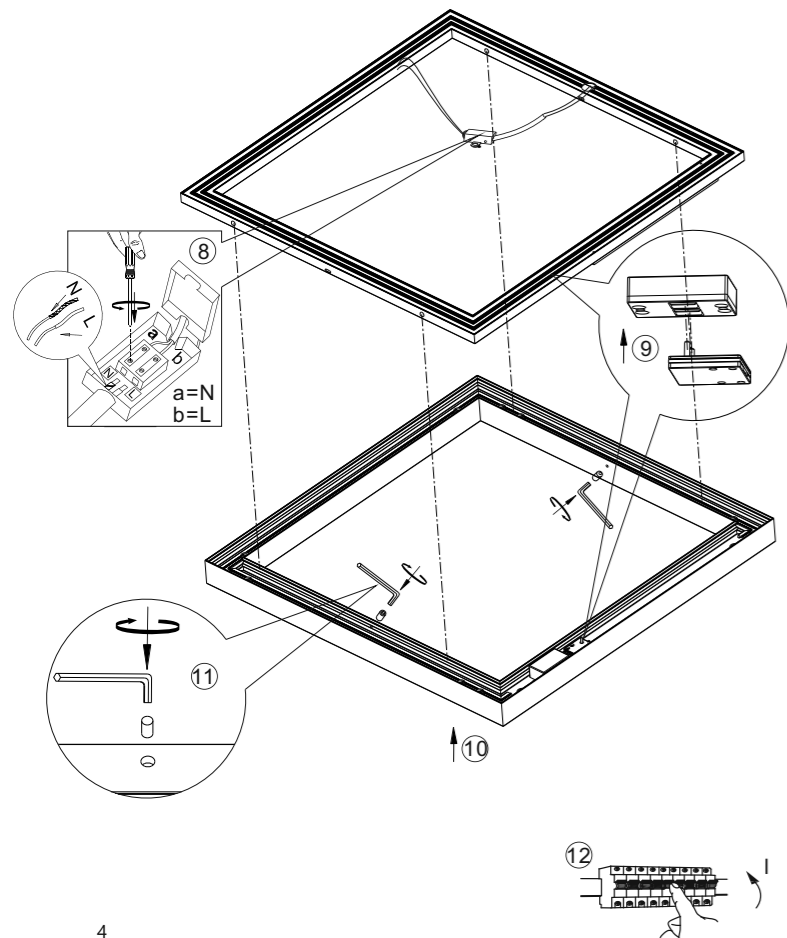

15.000 x

< 0,5 s

433,92 MHz
1,0 mW

835792

230V / 50Hz~

LED 1x LED-Board 24V DC/29W

1x 4x 4x 4x
2x AAA,1,5V 1x

Anlernen der Fernbedienung an die Leuchte