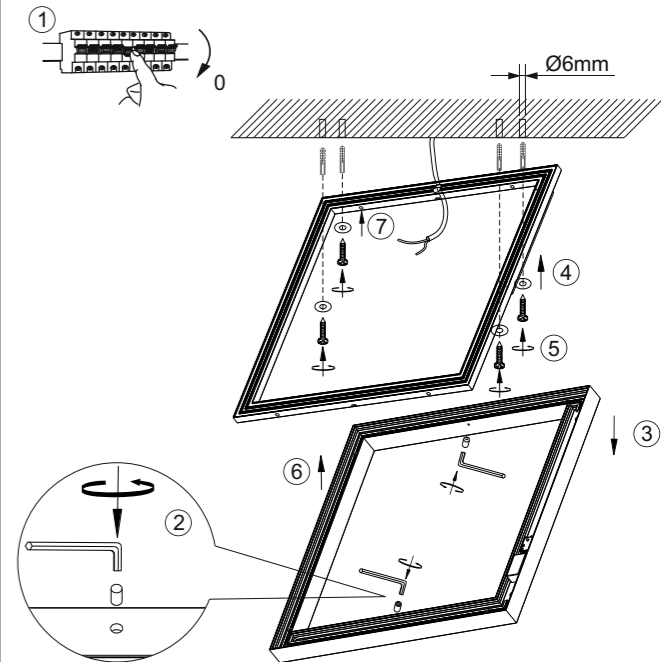

15.000 x

< 0,5 s

433,92 MHz
1,0 mW

835792

230V / 50Hz~

LED 1x LED-Board 24V DC/29W

1x 4x 4x 4x
2x AAA,1,5V 1x

Anlernen der Fernbedienung an die Leuchte