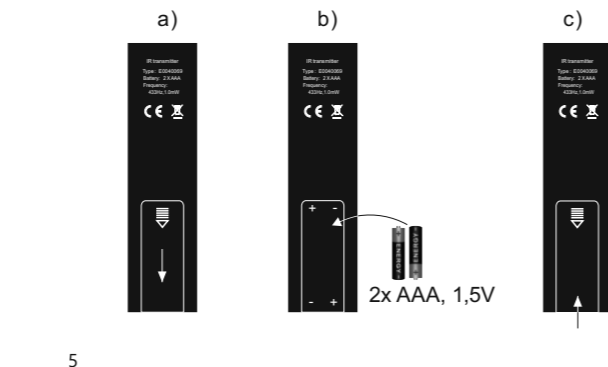

Anlernen der Fernbedienung an die Leuchte

Schalten Sie die Leuchte über den Wandschalter ein. Drücken Sie innerhalb von 5 Sekunden die ON-Taste auf der Fernbedienung. Die Leuchte ist nun angelernt und kann über die Fernbedienung gesteuert werden.

!!! Eine Fernbedienung kann unbegrenzt viele Leuchten steuern. Eine Leuchte kann von einer Fernbedienung angesteuert werden !!!

Assigning the remote control to the light

Switch the light on via the wall switch. Press the ON button on remote control within 5 seconds. The light is now assigned and can be operated by the remote control.

!!! A remote control can control an unlimited number of lights. A light can be operated by one remote control !!!

Beschreibung / Description	Betriebsgröße / Operation data
Batterie / Battery	2x AAA, 1,5V
Sendefrequenz / Transmission frequency	433,92 MHz
Sendeleistung / Transmitting power	1,0 mW
Leerlaufstrom / No-load current	0,001 mA
Betriebsstrom / Operating current	max. 15 mA
Reichweite der Fernbedienung / Range of the remote control	6-8 m