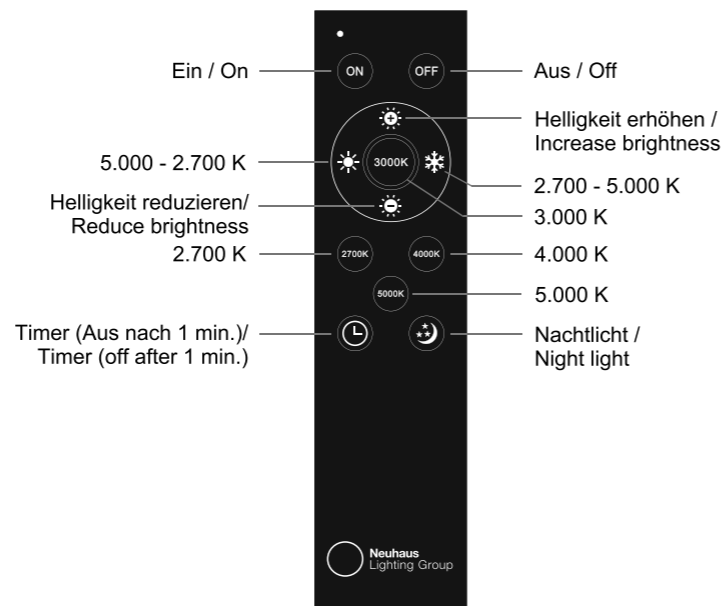

SV Denna produkt innehåller en ljuskälla i energieffektivitetsklass <E>.

TR Bu ürün, enerji verimliliği sınıfına sahip bir ışık kaynağı içerir <E>.

LED 29 W
3.480 lm

36 W
2.500 lm

t 30.000 h

Tk 2.700-5.000 K

15.000 x

< 0,5 s

433,92 MHz
1,0 mW

835792

230V / 50Hz~

LED 1x LED-Board 24V DC/29W

1x 4x 4x 4x
2x AAA,1,5V 1x

Anlernen der Fernbedienung an die Leuchte

Schalten Sie die Leuchte über den Wandschalter ein. Drücken Sie innerhalb von 5 Sekunden die ON-Taste auf der Fernbedienung. Die Leuchte ist nun angelernt und kann über die Fernbedienung gesteuert werden.